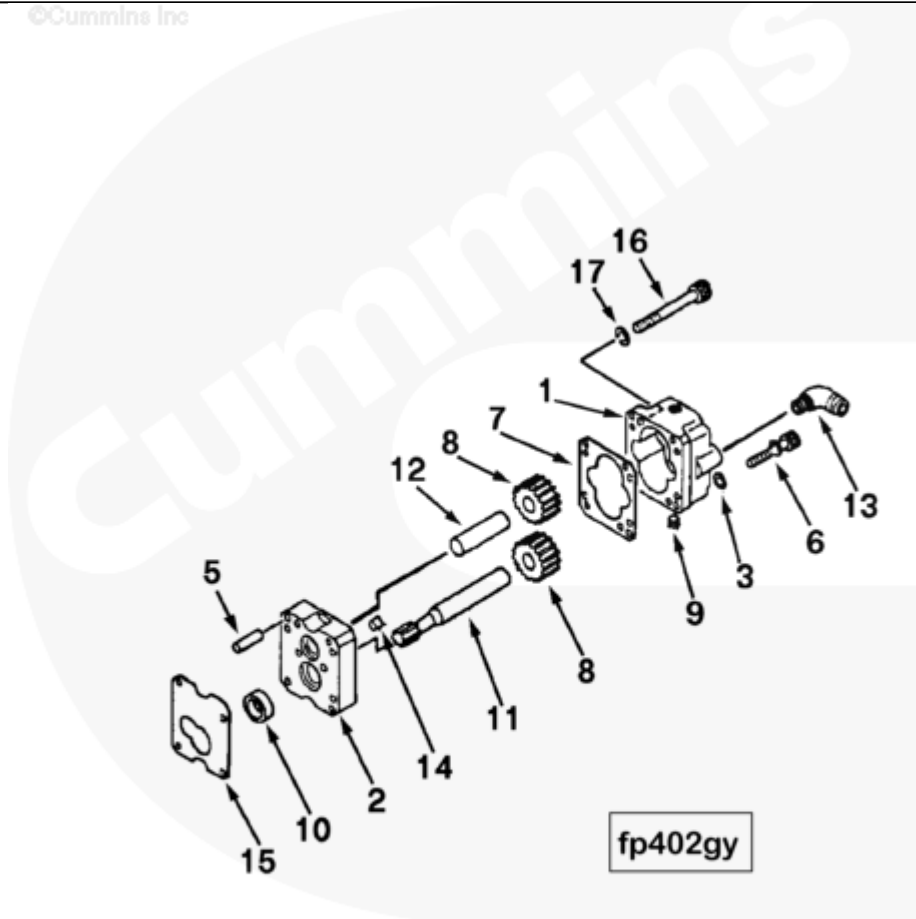

Parts Catalog - Option Detail

Electronic Parts Catalog - Option Detail				
Option	Group	Graphic	Film Card	Date
FP6828	05.01.4	fp402gy	K38	31-DEC-83
Engines	GTA38, K38, KTA38GC CM558, QSK38 CM2150 K106, QSK38 CM2150 MCRS, QSK38 CM850 MCRS			

©Cummins Inc

[SMALL](#) | [MEDIUM](#) | [LARGE](#)

Cart	Ref No	Part Number	Part Description	Required	Remarks
<input type="button" value="View My Cart"/>					
		FP6828	Gear Fuel Pump		
<input type="checkbox"/>		3034245	Gear Fuel Pump		

	1	3033728	Fuel Pump Gear Housing	1	
<input type="checkbox"/>	2	3033726	Fuel Pump Gear Cover	1	
<input type="checkbox"/>	3	70704	Plain Washer	2	1/4 in.
<input type="checkbox"/>	5	3029857	Spiral Pin	2	
<input type="checkbox"/>	6	70791	Socket Head Cap Screw	2	1/4 - 20 X 2 3/4 Inch.
<input type="checkbox"/>	7	110855	Fuel Pump Gasket	1	
<input type="checkbox"/>	8	170942	Fuel Pumping Gear	1	
<input type="checkbox"/>	9	3033742	Threaded Plug	1	
<input type="checkbox"/>	10	3033719	Ring Dowel	1	
<input type="checkbox"/>	11	100216	Fuel Pump Drive Shaft	1	
<input type="checkbox"/>	12	100133	Fuel Pump Shaft	1	
<input type="checkbox"/>	13	3033740	Check Valve	1	
<input type="checkbox"/>	14	3050624	Pressure Regulator Valve	1	
<input type="checkbox"/>	15	3096077	Fuel Pump Gasket	1	
<input type="checkbox"/>	16	70791	Socket Head Cap Screw	4	1/4 - 20 X 2 3/4 Inch.
<input type="checkbox"/>	17	181466	Lock Washer	6	1/4 in.